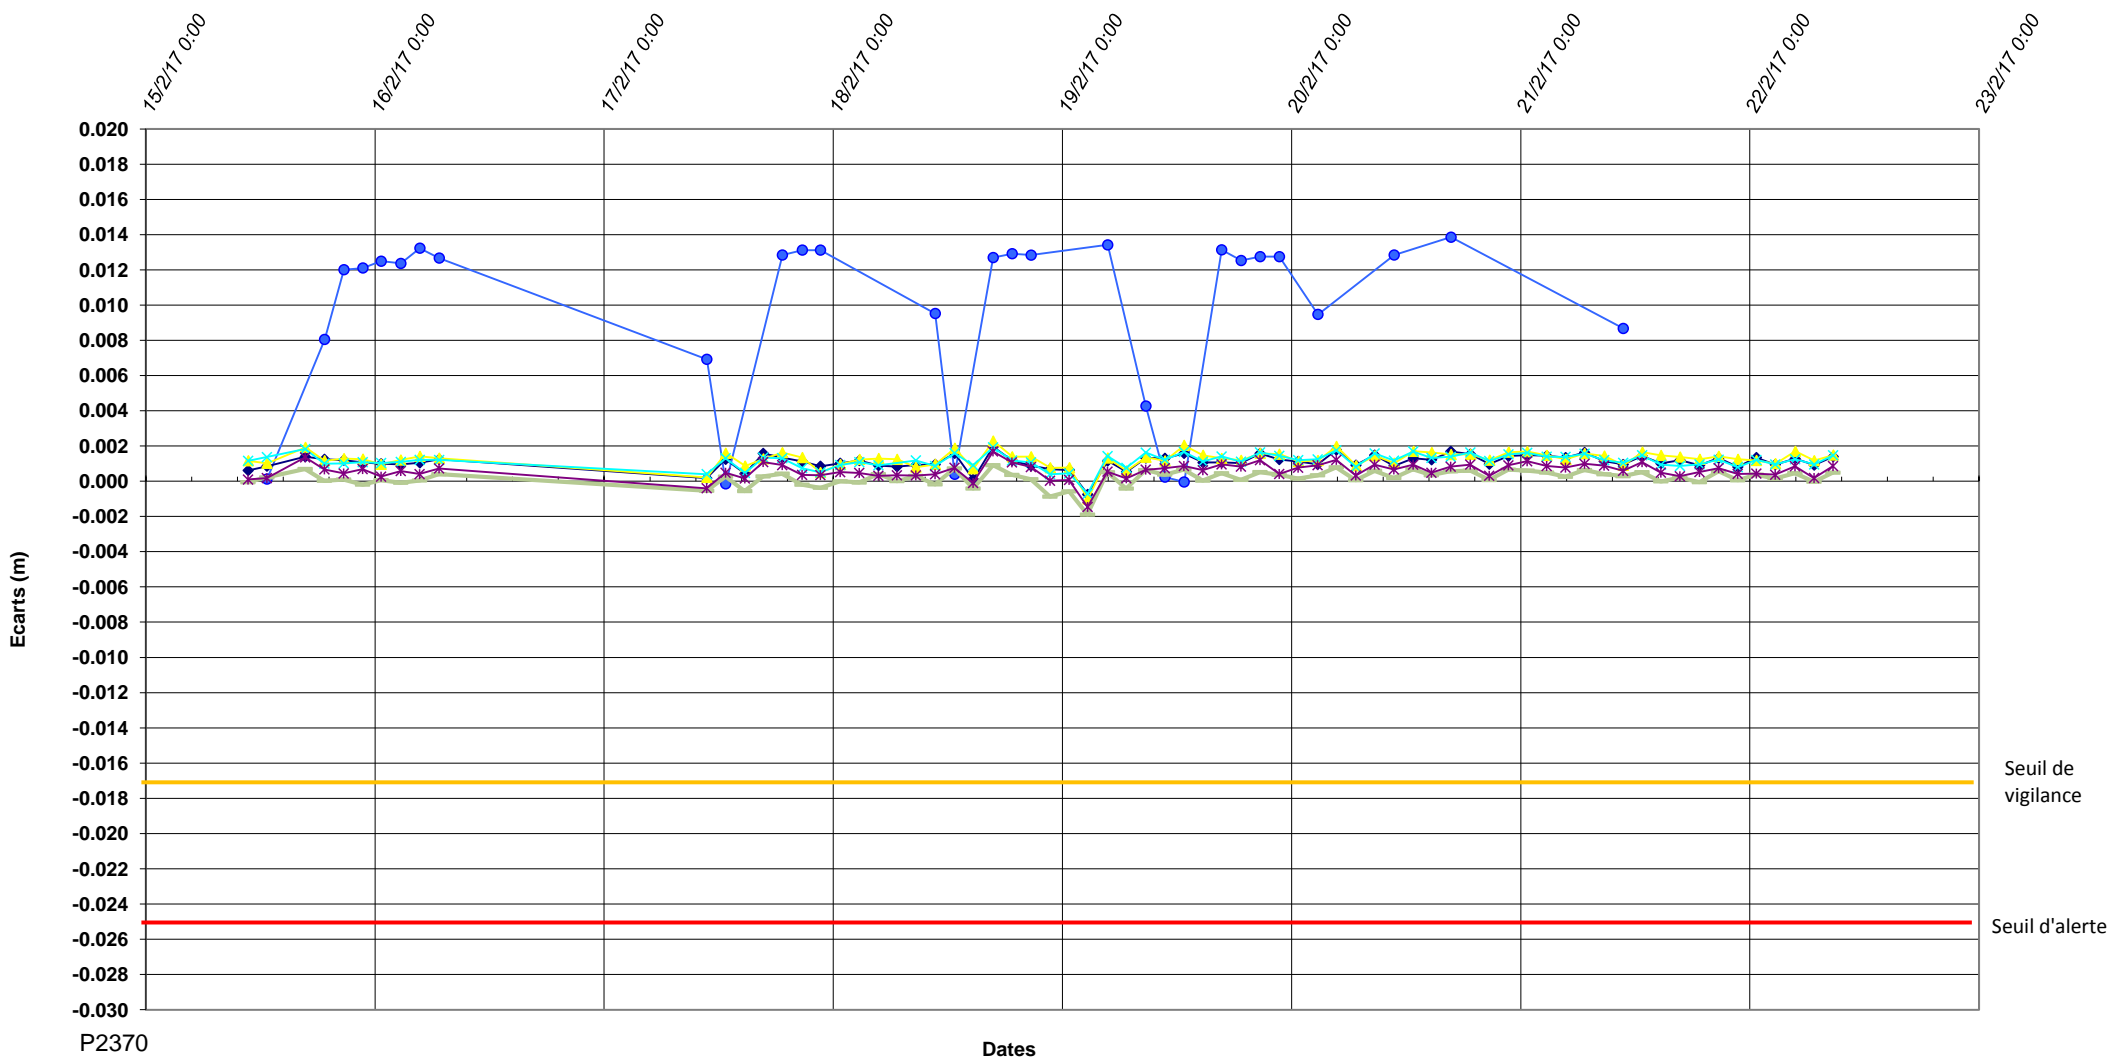

# P2370-Prolongement Ligne M4-lot 2-Delta Z

P2370

Dates

Seuil de vigilance

Seuil d'alerte